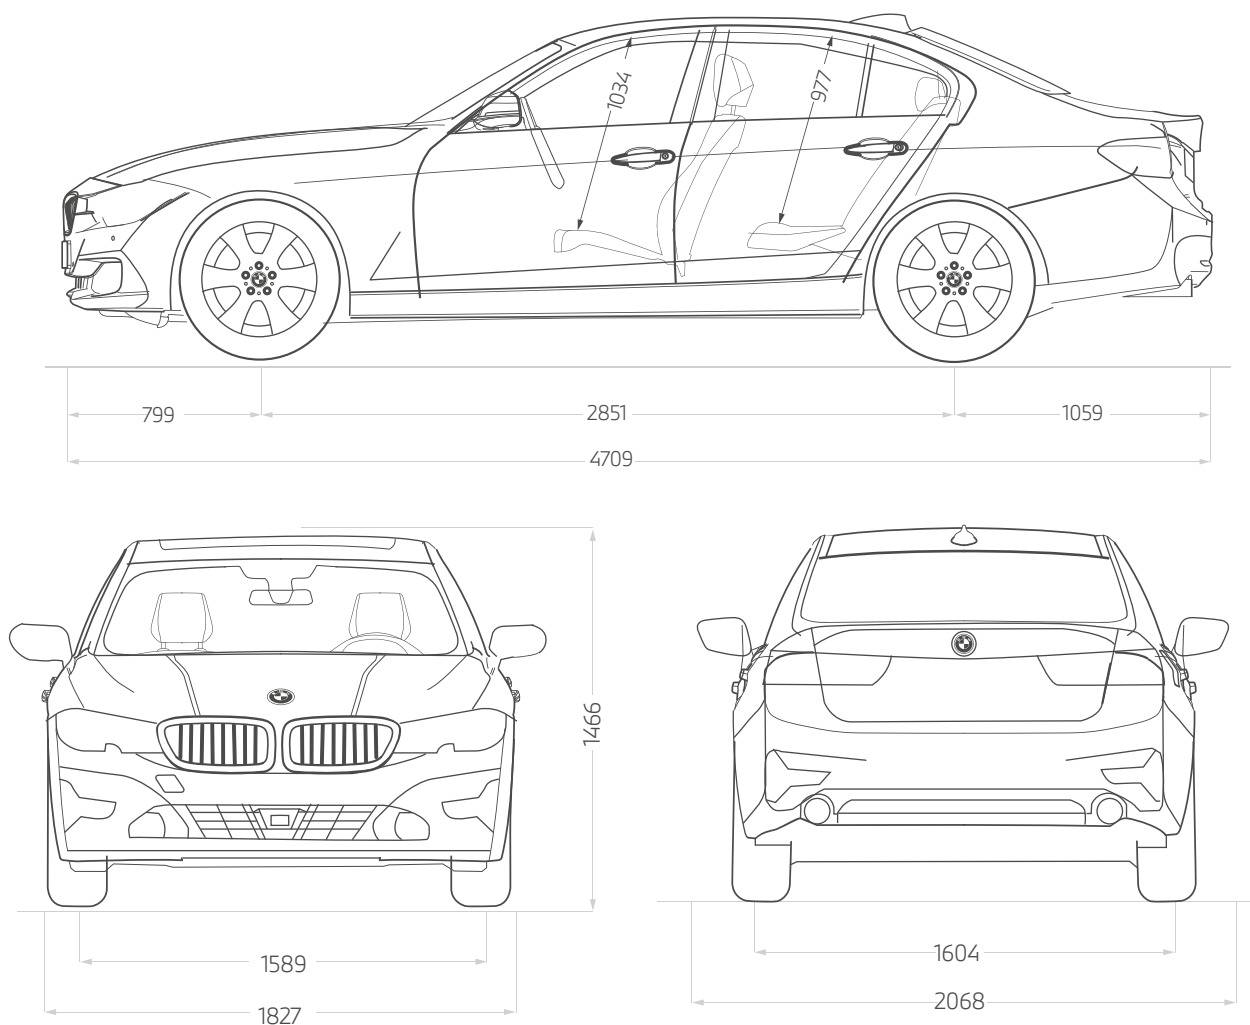

BMW M340i xDrive Performance

New Car

*Modelo y versión sujeto a disponibilidad de stock. Tipo de cambio referencial S/ 4.00, sujeto a cambio sin previo aviso.